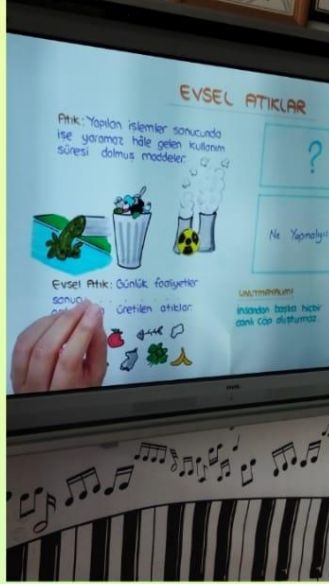

Çözüm odaklı olmayı öğretebilmektir. Bu proje ile öğrenciler farklı disiplinler arasında bağlantı kurar, gerçek objelerle deney yapar ve yeni ürünler tasarlar.

İnsan ve çevre arasındaki etkileşimin önemini ifade eder. Çevre kirliliğinin insanların sağlığı üzerindeki olumsuz etkilerini azaltmaya çalışır ve yakın çevresindeki veya ülkemizdeki bir çevre sorununun çözümüne ilişkin öneriler sunar.

STORYJUMPER

Miñti Ahmet Hulusi
1 D Denizli

PIC·COLLAGE

Miřtü Ahmet Hulusi
İlkokulu
1/D Denizli

PIC•COLLAGE

Lavaboya dökülen 1 lt kullanılmış yağ, 1 milyon litre içme suyunu yani 15 kişinin bir yıllık içme suyunu içilemez yapıyor!
Dökmeyin lütfen pet şişelerde atık kutularına atalım..