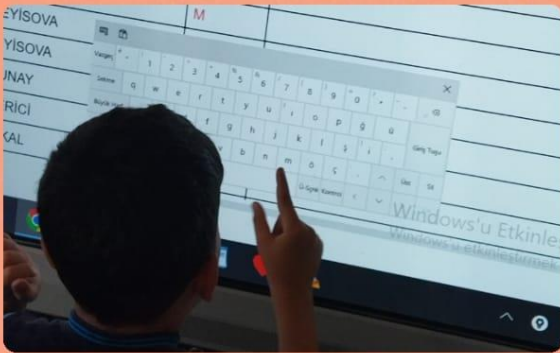

COMMON PRODUCT ACROSTIC POEM

MÜFTÜ AHMET HULUSI PRIMARY SCHOOL DENİZLİ TURKEY

PIC•COLLAGE