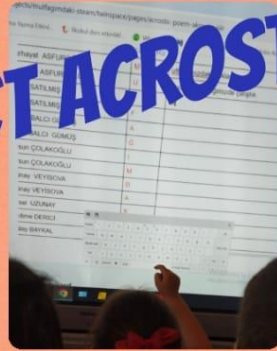

COMMON PRODUCT ACROSTIC POEM

MÜFTÜ AHMET HULUSI PRIMARY SCHOOL DENİZLİ TURKEY

PIC•COLLAGE