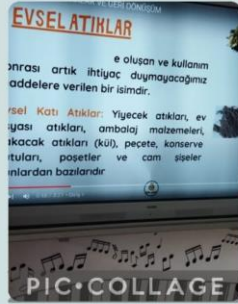

Çözüm odaklı olmayı öğretebilmektir. Bu proje ile öğrenciler farklı disiplinler arasında bağlantı kurar, gerçek objelerle deney yapar ve yeni ürünler tasarlar.

İnsan ve çevre arasındaki etkileşimin önemini ifade eder. Çevre kirliliğinin insanların sağlığı üzerindeki olumsuz etkilerini azaltmaya çalışır ve yakın çevresindeki veya ülkemizdeki bir çevre sorununun çözümüne ilişkin öneriler sunar.

STORYJUMPER

Miñti Ahmet Hulusi
1 D Denizli

PIC·COLLAGE

Miřtü Ahmet Hulusi
İlkokulu
1/D Denizli

PIC•COLLAGE

Lavaboya dökülen 1 lt kullanılmış yağ, 1 milyon litre içme suyunu yani 15 kişinin bir yıllık içme suyunu içilemez yapıyor!
Dökmeyin lütfen pet şişelerde atık kutularına atalım..