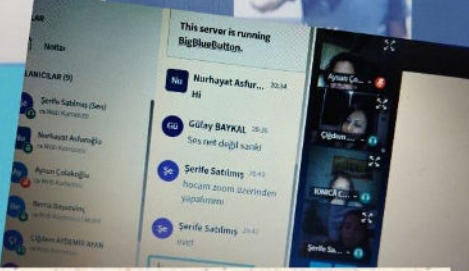

PIC•COLLAGE