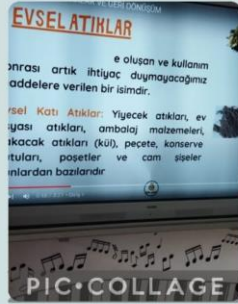

Çözüm odaklı olmayı öğretebilmektir. Bu proje ile öğrenciler farklı disiplinler arasında bağlantı kurar, gerçek objelerle deney yapar ve yeni ürünler tasarlar.

İnsan ve çevre arasındaki etkileşimin önemini ifade eder. Çevre kirliliğinin insanların sağlığı üzerindeki olumsuz etkilerini azaltmaya çalışır ve yakın çevresindeki veya ülkemizdeki bir çevre sorununun çözümüne ilişkin öneriler sunar.

STORYJUMPER

Müftü Ahmet Hulusi
İlkokulu 1 D Denizli

PIC•COLLAGE

Müftü Ahmet Hulusi
İlkokulu
1/D Denizli

PIC•COLLAGE

Lavaboya dökülen 1 lt kullanılmış yağ, 1 milyon litre içme suyunu yani 15 kişinin bir yıllık içme suyunu içilemez yapıyor!
Dökmeyin lütfen pet şişelerde atık kutularına atalım..