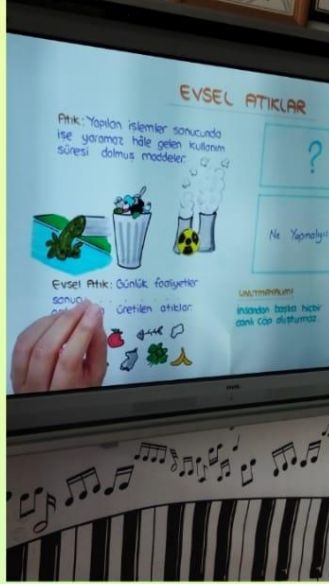

Çözüm odaklı olmayı öğretebilmektir. Bu proje ile öğrenciler farklı disiplinler arasında bağlantı kurar, gerçek objelerle deney yapar ve yeni ürünler tasarlar.

İnsan ve çevre arasındaki etkileşimin önemini ifade eder. Çevre kirliliğinin insanların sağlığı üzerindeki olumsuz etkilerini azaltmaya çalışır ve yakın çevresindeki veya ülkemizdeki bir çevre sorununun çözümüne ilişkin öneriler sunar.

STORYJUMPER

Müftü Ahmet Hulusi
İlkokulu 1 D Denizli

PIC•COLLAGE

Müftü Ahmet Hulusi
İlkokulu
1/D Denizli

PIC•COLLAGE

Lavaboya dökülen 1 lt kullanılmış yağ, 1 milyon litre içme suyunu yani 15 kişinin bir yıllık içme suyunu içilemez yapıyor!
Dökmeyin lütfen pet şişelerde atık kutularına atalım..