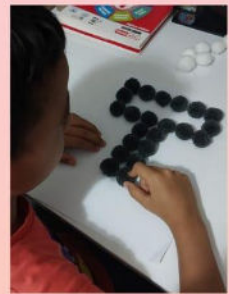

Müftü Ahmet Hulusi Primary School Denizli