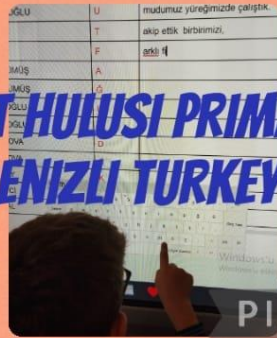

COMMON PRODUCT ACROSTIC POEM

MÜFTÜ AHMET HULUSI PRIMARY SCHOOL DENİZLİ TURKEY

PIC•COLLAGE