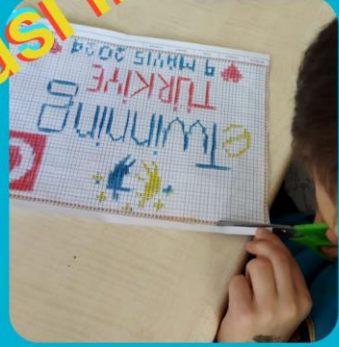

Müftü Ahmet Hulusi ilkokulu
T/D SINIFI