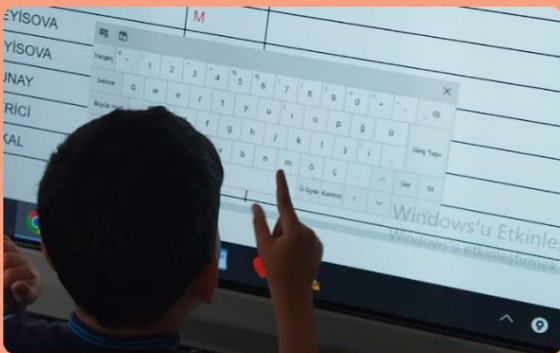

COMMON PRODUCT ACROSTIC POEM

MÜFTÜ AHMET HULUSI PRIMARY SCHOOL DENİZLİ TURKEY

PIC•COLLAGE