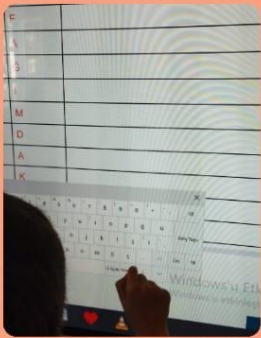

COMMON PRODUCT ACROSTIC POEM

MÜFTÜ AHMET HULUSI PRIMARY SCHOOL DENİZLİ TURKEY

PIC•COLLAGE