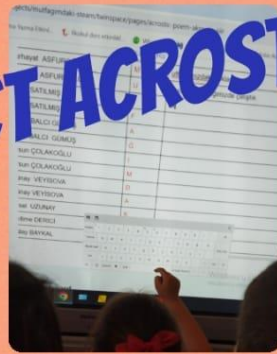

COMMON PRODUCT ACROSTIC POEM

MÜFTÜ AHMET HULUSI PRIMARY SCHOOL DENİZLİ TURKEY

PIC•COLLAGE