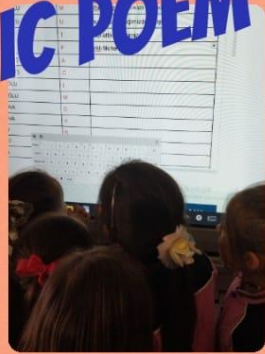

COMMON PRODUCT ACROSTIC POEM

MÜFTÜ AHMET HULUSI PRIMARY SCHOOL DENİZLİ TURKEY

PIC•COLLAGE