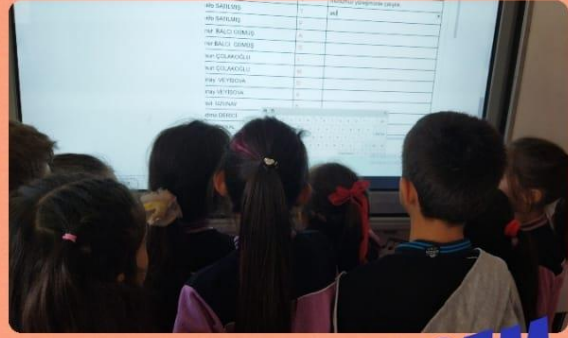

COMMON PRODUCT ACROSTIC POEM

MÜFTÜ AHMET HULUSI PRIMARY SCHOOL DENİZLİ TURKEY

PIC•COLLAGE